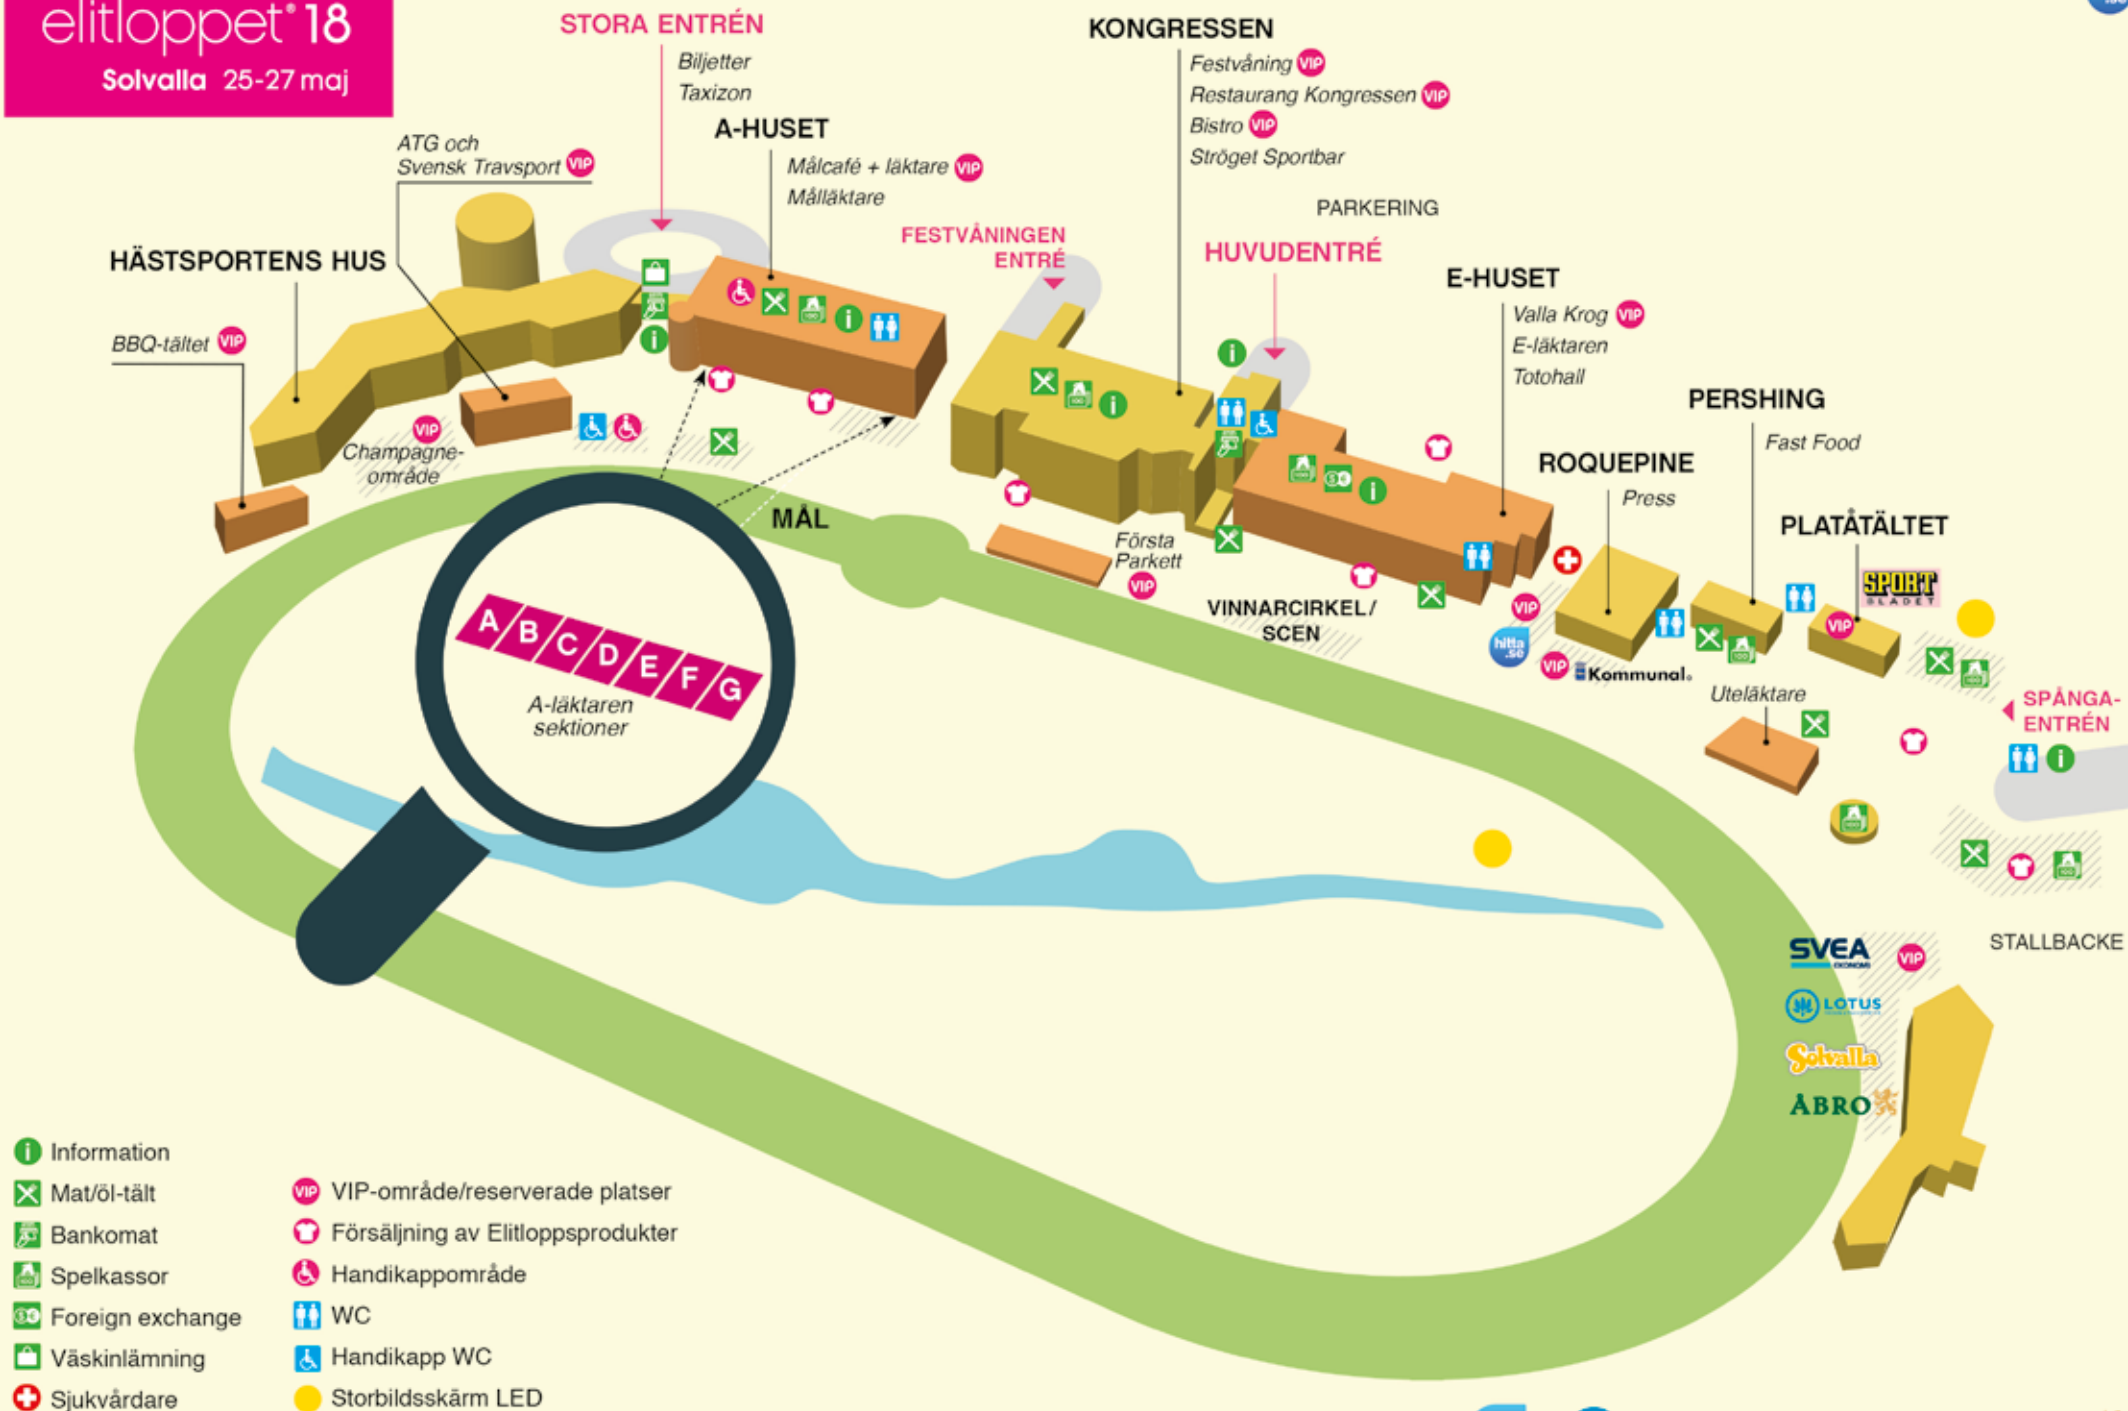

* 50 % rabatt erhålls vid köp i entrén mot uppvisande av kort med giltigt årsmärke.

**För att kort ska gälla ska giltigt årsmärke finnas på kortet.

TAXI TILL OCH FRÅN SOLVALLA

För att förbättra trafiksituationen runt entréerna har vi skapat fasta avstigningsplatser och en speciell taxizon för avresande bilar.

ANKOMST

Vid ankomst kan du välja att stiga av vid:

- Taxizonen vid stora entrén
- Stallbacksentrén

AVRESA

Taxibilar avgår **endast** från Taxizonen vid stora entrén.

elitloppet® 18

- Information
- Mat/öl-tält
- Bankomat
- Spelkassor
- Foreign exchange
- Väskinlämning
- Sjukvårdare
- VIP-område/reserverade platser
- Försäljning av Elitloppsprodukter
- Handikappområde
- WC
- Handikapp WC
- Storbildsskärm LED