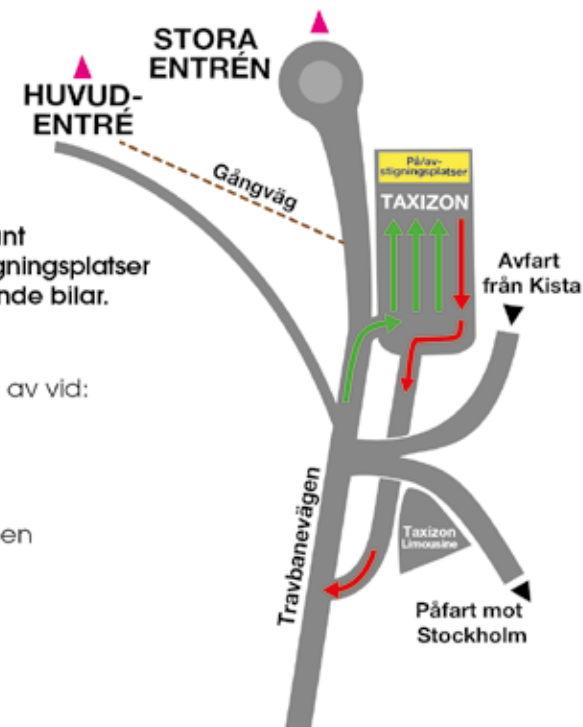

TRÅDLÖST NÄTVERK

För att använda Solvallas trådlösa nätverk: anslut till BanGuest med lösenordet Zoogin12

IN ENGLISH

Betting information in English on p. 74. Foreign exchange in E-huset, see p. 8

"Med reservation för ändringar. Uppdaterad information på elitloppet.se/praktisk-information"

Elitloppshelgen 2018

BIJETTPOLICY GÄLLANDE ELITLOPPET 2018

GRUNDPOLICY:

- Endast inbjudna har tillträde till stallbacken.
- Inga rabattkuponger gäller.

Korttyp:	Publikplats	Stallbacke
Medlem STS	JA**	NEJ
Hästägarkort utfärdat av ST: Solvalla	JA**	NEJ
ST-kort Guld (max 2 pers/ kort)	JA**	NEJ
ST-kort Silver max 2 pers/kort)	JA**	NEJ
Hästägarkort utfärdat av ST: Andra banor	50 % rabatt*	NEJ
Årskort hästkötare	50 % rabatt*	NEJ
ST-Gästkort	NEJ	NEJ
ST-kort övrig	NEJ	NEJ
ATG:s ombudskort	NEJ	NEJ
Internationella kort	NEJ	NEJ
ST-kort A-licenser (max 2 pers/kort)	JA**	JA**

* 50 % rabatt erhålls vid köp i entrén mot uppvisande av kort med giltigt årsmärke.

**För att kort ska gälla ska giltigt årsmärke finnas på kortet.

TAXI TILL OCH FRÅN SOLVALLA

För att förbättra trafiksituationen runt entréerna har vi skapat fasta avstigningsplatser och en speciell taxizon för avresande bilar.

ANKOMST

Vid ankomst kan du välja att stiga av vid:

- Taxizonen vid stora entrén
- Stallbacksentrén

AVRESA

Taxibilar avgår **endast** från Taxizonen vid stora entrén.

elitloppet® 18