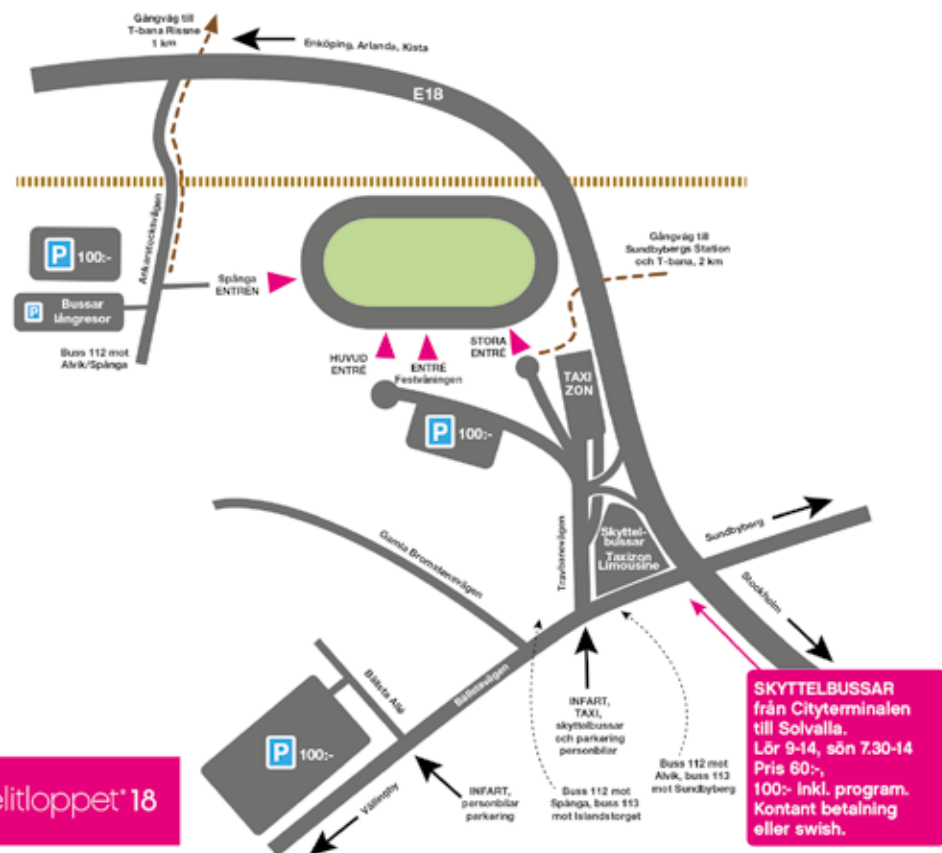

ALLA VÄGAR BÄR TILL SOLVALLA!

ÅK GÄRNA KOLLEKTIVT

TILL SOLVALLA:

Vi rekommenderar skyttelbussarna från Cityterminalen till Solvalla, lördag kl 9.00-14.00, söndag kl 7.30-14.00 (cirkatider). Pris 60 kr, med program 100 kr. Kontant betalning eller swish.

- Pendeltåg eller T-banan till Sundbyberg C. Därefter Buss 113 till hållplats Solvalla.
- Buss nr 113 från Blackebergs gård via Islandstorget (T-bana) till hållplats Solvalla.
- Buss nr 112 från Alvik till hållplats Solvalla. Den passerar också hållplats Ankarstoksvägen som ligger närmast Spångaentrén.
- Det går också utmärkt att åka tunnelbana till Rissne (blå linje). Därifrån är det ca 1 km promenad till Solvalla, följ skyltarna.

FRÅN SOLVALLA:

Inga skyttelbussar från Solvalla. Vi rekommenderar T-bana, buss 112 och 113 enligt ovan. Alternativt taxi via taxifiler som finns utanför huvudentrén. Tidtabell på www.sl.se

elitloppet® 18

elitloppet® 18

Årets kollektion!

Du hittar den i webbshopen på elitloppet.se och på Solvalla under Elitloppshelgen.